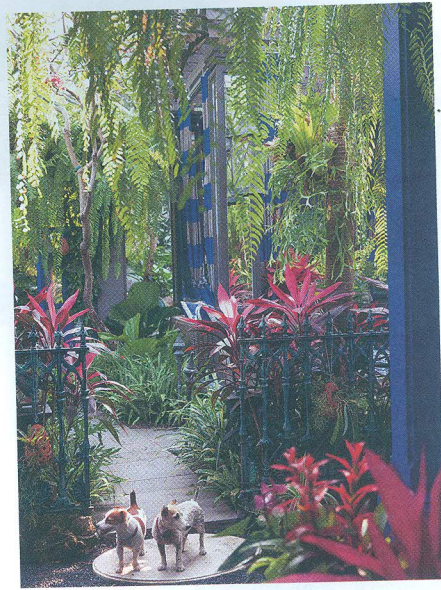

ปีที่ 43 ฉบับที่ 505 เดือนกันยายน 2561

บ้านและสวน

www.baanlaesuan.com

สถาปัตยกรรมและการก่อสร้าง

118 สถาปัตยกรรม : Natural Home Cooling บ้านคลายร้อน

ไม้ประดับและการจัดสวน

150 ลงมือ : Tin Can Garden สวนจิ๋วในเบ้าขนม

154 Nature's Whisper

ฝากเอาไว้ในผืนดินและแมกไม้

เจ้าของ : ครอบครัวจิโรภาส

ออกแบบ - จัดสวน : คุณพิชัย จิโรภาส

164 หลังคานอกบ้าน

เจ้าของ : คุณบิล เบนสเลย์

และคุณจิระชัย เร่งทอง

ออกแบบ - จัดสวน : Bensley Design

Studios

176 การ์เด็นไอดี : Wonderful Foliage Plants มหัศจรรย์แห่งไม้ใบ

184 ไม้ในสวน : Indoor Plants

188 เกิร์ตสวน : 9 ไม้ใบยอดฮิต

ปลูกง่าย ใช้งานดี

190 เยี่ยมรังต้นไม้ : Behind the Green

บุกหลังม่านแห่งความงาม

Bensley Design Studios

194 สวนจัดเอง : สร้างฝันให้เป็นสวน

เจ้าของ - จัดสวน : คุณเรวัต

จันทร์เจริญผล

ผลิตภัณฑ์ - ของตกแต่ง

132 ช่างในบ้าน : 4 วิธีกำจัดตะไคร่น้ำในสายยาง

134 ปรีक्षाหรือ

138 ช่างเลือก

สารคดีและเรื่องน่ารู้

140 รู้ทีละนิด : 4 เรื่องต้องรู้เมื่อเปิดคาเฟ่

208 ผืนกันเล่น : สนามม้าางเล็กลง ในภาพร่างของสวนสาธารณะ