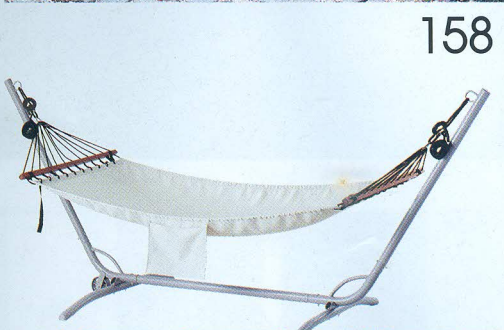

188 สวนจัดเอง : สวนป่าอินทร์ ต้นไม้ ป่า
ลำธาร และกาแฟ
เจ้าของ - จัดสวน : คุณกมล ตรงต่อกิจ

ผลิตภัณฑ์ - ของตกแต่ง

142 ช่างในบ้าน : สร้างสรรค์ผนังปูนเปลือย
แบบไม่จืดชัง

144 ปรัชษาหาหรือ

146 ช่างเลือก

158 สวนสรร : Outdoor Mania
แต่งสวนไม่จำกัดสไตล์