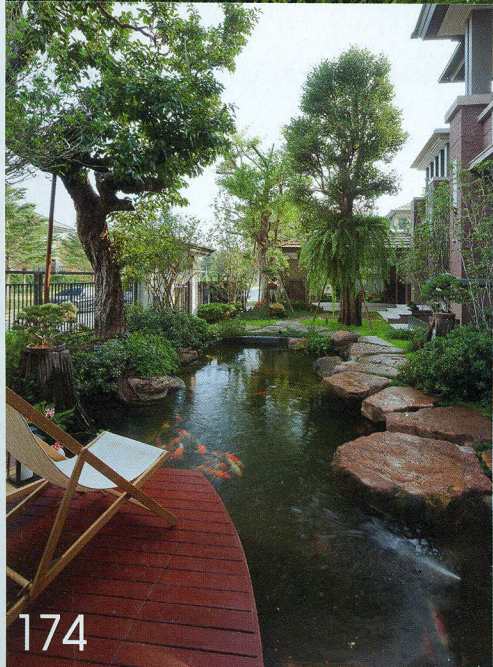

# บ้านและสวน

156

203

34

196

174

228

242

## ไม้ประดับและการจัดสวน

- 156 ชมงานสวน ชวนนั่งเล่นนอกบ้าน  
ในงาน Melbourne International Flower and Garden Show 2016
- 174 Modern Zen & Tropical Rainforest  
สัมผัสที่แตกต่างด้วยอรรถรสที่กลมกล่อม  
เจ้าของ : คุณโชคชัย รัตนภราดร  
จัดสวน : คุณวรุณี แก้วสุก
- 192 ลงมือ : ต้นไม้ในมือ Green Hand
- 196 ดอกไม้ในบ้าน : Zinnia and Sunny  
บานชื่นรื่นรมย์รับแสงตะวัน