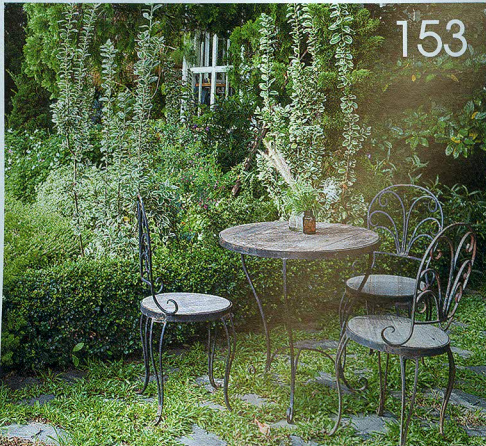

153

172

34

236

226

74

172

ไม้ประดับและการจัดสวน

- 153 French Cottage Garden กลิ่นอายสวนฝรั่งเศส
  สถานที่ : ร้าน Melt in Your Mouth
  จังหวัดเชียงราย
  เจ้าของ : คุณสมบูรณ์ - คุณพูนสุข รักมุนะย์
  จัดสวน : คุณสุธาทิพย์ ไพบูลย์นันทพงศ์
  และคุณอิศรา แพงสี
- 162 อวตาร
  เจ้าของ : คุณวิกรม กรมดิษฐ์
- 172 การ์ดต้นไม้ไอเดีย : Container Gardens
  are all around สวนกระถางที่มีทุกบ้าน
- 182 เกร็ดสวน : ปลุกไม้เลี้ยงขึ้นผนังบ้าน

สถาปัตยกรรมและการก่อสร้าง

- 195 เก้าอี้ใหม่มา : ผสมผสานพื้นที่อย่างลงตัว
- 198 สถาปัตยกรรม : มามองฮวงจุ้ย
  ด้วยเหตุผลกันเถอะ

ผลิตภัณฑ์ - ของตกแต่ง

- 150 สรรหา : Wood Passion หลงไหลเสน่ห์ของไม้
- 206 ช่างเลือก
- 214 ช่างสรร : ผลิตภัณฑ์ที่ทำความสะอาด
  แบบมัลติฟังก์ชัน

ชีวิตในบ้าน

- 218 รสนิยม : "ใจบ้านสตูดิโอ"
  สถาปนิกชุมชนทำงานเพื่อส่วนรวม
- 222 ในเรือน : สารพันน้ำรู้ ผักเป็นกุรุธเรื่องมาน
- 226 บ้านแสนรัก : Red & Blue ดินสีแดงกับท้องฟ้าใส
  บ้านแสนรักของคุณอัจฉรา บุนนาค
  และคุณฟ้าใส วิเศษกุล
  สถาปนิก : คุณพรไพลิน ต้นเจริญ
- 236 สวนจัดเอง : Memories of Green
  ด้วยความคิดถึง
  เจ้าของ - จัดสวน : ครอบครัวจรงรุ่งเรือง

สารคดีและเรื่องน่ารู้

- 70 ลุยแหล่ง : ตะลุยซอกปอของญี่ปุ่นในกรุงเทพฯ
  และนนทบุรี
- 213 รู้ทีละนิด : ระวัง! รอยร้าว
  อันตรายที่ไม่ควรมองข้าม
- 242 ปรัชญาหรือ
- 252 ผืนกันเล่น : ฮวงจุ้ยสมัยใหม่กับ iSinsae

34