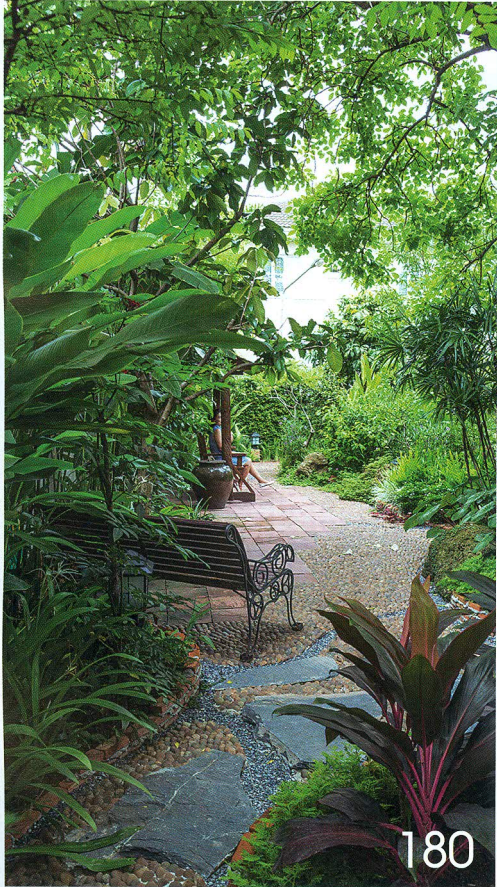

บ้านและสวน

ปีที่ 40 ฉบับที่ 470 เดือนตุลาคม 2558

ไม้ประดับและการจัดสวน

- 190 ผนังดอกไม้บ้าน
  สถานที่ : วิถีแทนมเนียง by วา
  สาขาสนามบินน้ำ
  เจ้าของ : คุณชัญญ์ชญา เขาวลิตถวิล
  จัดสวน : Little Tree โดยคุณศิริวิทย์ ژیบบำรุง
  และคุณจางตุรงค์ ชุนกอง
- 200 การเดินไอดี : My Little Farm
  ทำฟาร์มเล็กๆ ในบ้านด้วยตัวเอง
- 207 เกร็ดสวน : เริ่มทำไร่แบบค่อยเป็นค่อยไป
- 210 ดอกไม้ในบ้าน : Chisana Hana
  กรุณาอรรถณัฐปุณ

สถาปัตยกรรมและการก่อสร้าง

- 234 บ้านเก่าเล่าเรื่อง : เปิดอาณาจักรเจ้าสัว
  ปฐมบท บ้านสังคหะวังตาล
- 236 สถาปัตยกรรม : How to be An Urban Farmer
  ปลูกสิ่งคมสิเขียวของเมืองใหญ่...ให้ดังตาม
- 244 เก้าไปใหม่มา : เปลี่ยนวินเทจเป็นโมเดิร์น

ผลิตภัณฑ์ - ของตกแต่ง

- 176 สรรหา : Minimalism Rewind
  แต่งใจทางเข้าบ้านให้เรียบหรู
- 212 สวนสรร : Swing Chairs
  กว้างไกล ผ่อนคลาย สบายอารมณ์
- 248 ข่างเลือก
- 256 ข่างสรร : ผลิตภัณฑ์กันลิ้น...กันล้ม

ชีวิตในบ้าน

- 262 รสนิยม : "ฟาร์ม" สุขในโรงรถ
- 268 ในเรือน : 10 เคล็ดลับบนถนอมอาหารให้สดใหม่
  อยู่ได้นาน
- 270 บ้านแสนรัก : Always บ้านนี้หัวใจไม่เคยลืม
  บ้านแสนรักของคุณธีรพงศ์ - คุณสิริพันธ์
  พฤตพิบูลธรรม
  สถาปนิก : คุณศรัณย์ สาเมือง
  มัณฑนากร : คุณไอริณ ประสงค์ชัยกุล
- 278 สวนจัดเอง : Before Sunrise
  ก่อนความอบอุ่นของไอดีแดด
  เจ้าของ - จัดสวน : คุณวีรพงษ์ วิสุตร

สารคดีและเรื่องน่ารู้

- 70 ลุยแหล่ง : ซื่อปของเก่าเก๋ที่...
  ตลาดนัดรถไฟ รัชดาฯ
- 230 รู้ทีละนิด : 4 ข้อควรรู้สำหรับผู้สนใจบ้านมือสอง
- 286 ปรัชญาอาหาร
- 300 ผันกันเล่น : ปลูกป่า ทาลำไฟ