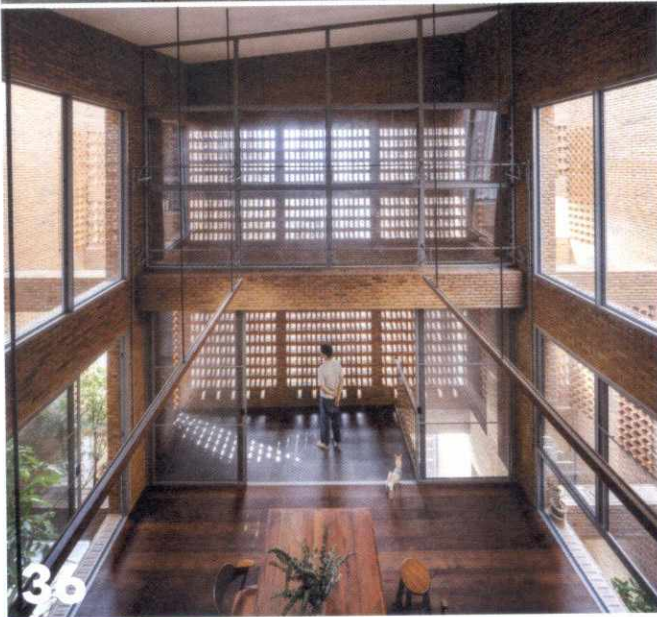

บ้านและสวน

BAAN LAE SUAN

Well-being Homes

14

80

36

58

บ้านสวยและการตกแต่ง

- 14** รีโนเวตบ้านเก่า 40 ปี สู่บ้านอยู่สบายท่ามกลางต้นไม้ใหญ่รอบบ้าน
เจ้าของ : คุณปารมิตา โกมารกุล ณ นคร และคุณวาทิต พูนพนิช
ออกแบบสถาปัตยกรรม : VISTArchitects โดยคุณวิศรา ผดุงสัตย์
ออกแบบภูมิสถาปัตยกรรม : คุณปารมิตา โกมารกุล ณ นคร
และคุณวาทิต พูนพนิช
ตกแต่งภายใน : VISTArchitects, คุณปารมิตา โกมารกุล ณ นคร
และคุณวาทิต พูนพนิช
Contractor : อินตามัน มั่นคง ก่อสร้าง
- 36** บ้านอยู่เย็น สถาปัตยกรรมอิฐทรงกลองที่เปิดช่องให้ลมหมุนเวียน
เจ้าของ : คุณเจตน์ โนนล้ำ
สถาปนิก : Studio MIT โดยคุณเผด็จเกียรติ สุขกันต์
- 58** บ้านโมเดิร์นทรงกลองสีขาวที่เปิดช่องแสงรับลมและให้ต้นไม้ได้เติบโต
เจ้าของ : คุณพิสนธิ บำราบ และคุณศุภกษณา ฐิติวัฒนา
สถาปนิก : CHUTIMONT/c โดยคุณชุติมณฑน์ ชนกโหวาท
ก่อสร้าง : Rubik Building Co., Ltd.
- 80** บ้านโมเดิร์นล้อมคอร์ต ที่ทำให้บ้านเป็นเหมือนรีสอร์ทส่วนตัว
ออกแบบสถาปัตยกรรม : GREYSPACE โดยคุณอัศจักรกร อินันเกียรติ
และคุณเพชรธิดา งาตัน
ออกแบบภูมิสถาปัตย์ : phill design studio
โดยคุณสาธิติน พงษ์วัฒนาสุข และคุณดุลยณัฐ สวัสดิภาพ
ตกแต่งภายใน : phill design studio โดยคุณสาธิติน พงษ์วัฒนาสุข
และคุณจิราภรณ์ สุวรรณวีระชาติ