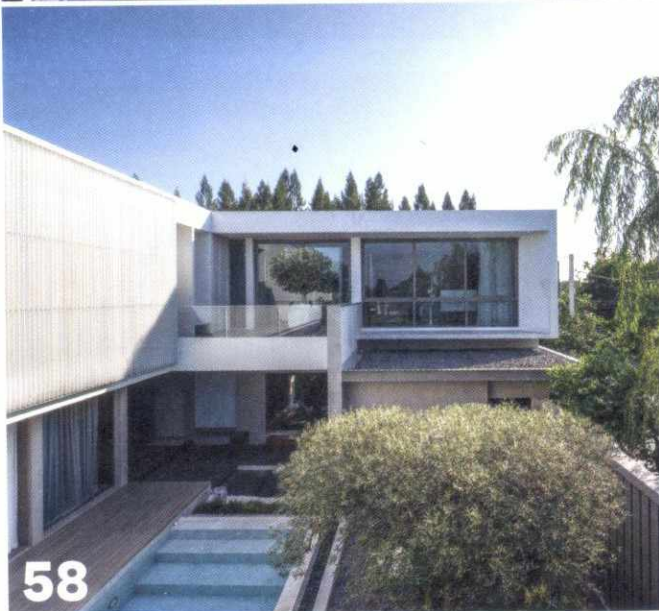

บ้านและสวน

BAAN LAE SUAN

Well-being Homes

14

80

36

58

บ้านสวยและการตกแต่ง

- 14** รีโนเวตบ้านเก่า 40 ปี สู่บ้านอยู่สบายท่ามกลางต้นไม้ใหญ่รอบบ้าน
เจ้าของ : คุณปารมิตา โกมารกุล ณ นคร และคุณวาทิต พูนพนิช
ออกแบบสถาปัตยกรรม : VISTArchitects โดยคุณวิศรา ผดุงสัตย์
ออกแบบภูมิสถาปัตยกรรม : คุณปารมิตา โกมารกุล ณ นคร
และคุณวาทิต พูนพนิช
ตกแต่งภายใน : VISTArchitects, คุณปารมิตา โกมารกุล ณ นคร
และคุณวาทิต พูนพนิช
Contractor : อินตามัน มั่นคง ก่อสร้าง
- 36** บ้านอยู่เย็น สถาปัตยกรรมอิฐทรงกลองที่เปิดช่องให้ลมหมุนเวียน
เจ้าของ : คุณเจตน์ โนนล้ำ
สถาปนิก : Studio MIT โดยคุณเผด็จเกียรติ สุขกันต์
- 58** บ้านโมเดิร์นทรงกลองสีขาวที่เปิดช่องแสงรับลมและให้ต้นไม้ได้เติบโต
เจ้าของ : คุณพิสนธิ บำราบ และคุณศุภกษณา ฐิติวัฒนา
สถาปนิก : CHUTIMONT/c โดยคุณชุติมณฑน์ ชนกโหวาท
ก่อสร้าง : Rubik Building Co., Ltd.
- 80** บ้านโมเดิร์นล้อมคอร์ต ที่ทำให้บ้านเป็นเหมือนรีสอร์ทส่วนตัว
ออกแบบสถาปัตยกรรม : GREYSPACE โดยคุณอัศจักรกร อินันเกียรติ
และคุณเพชรธิดา งาตัน
ออกแบบภูมิสถาปัตย์ : phill design studio
โดยคุณสาธิติน พงษ์วัฒนาสุข และคุณดุลยณัฐ สวัสดิภาพ
ตกแต่งภายใน : phill design studio โดยคุณสาธิติน พงษ์วัฒนาสุข
และคุณจิราภรณ์ สุวรรณวีระชาติ

BAAN LAE SUAN

ปีที่ 50 ฉบับที่ 596 เดือนเมษายน 2569
www.baanlaesuan.com

104

148

120

134

ไม้ประดับและการจัดสวน

- 104** สวนทรอปิคัลได้ร่มไม้ใหญ่ เชื่อมธรรมชาติเข้ากับบ้านโมเดิร์น
เจ้าของ : คุณศิวพงษ์ เอี่ยมแก้ว
จัดสวน : Murray Garden โดยคุณธราปณิต โชติกเสถียร
- 120** สนามหญ้ากว้างหน้าบ้าน กับสวนป่าติดสนามกอล์ฟ
เจ้าของ : คุณวิเชียร-คุณทิพย์สุดา สกุลศิริวัฒนา
ออกแบบ : บริษัทกรีนสเกล จำกัด โดยคุณวรวิทย์ อังสุหส์ดี
- 134** สวนขนาดเล็กไม่จำกัดไอเดีย
เจ้าของ : นายแพทย์ณัฐณกัณฑ์ พิษยะวงศ์ภักดิ์
และคุณตรีรัตน์ ศรีวงศ์พรธนา
ออกแบบ : Nayture Prime Design โดยคุณณพงศ์ รักดี
และคุณพรธรรณญา เทพพิบูล
- 148** Plant Library : 9 กุหลาบดอกหอมแรง
ปลูกตกแต่งสวนพร้อมให้กลิ่นหอม